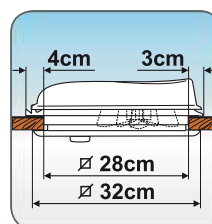

Turbo 28 White.

Feeding tension	12 Vcc
Absorbed power:	25 W
Max electric input	1,9 Amp.
Max air flow	9 m ² /min.
Fan diameter:	180 mm
Permanent air flow	50 cm ²

E 24 10R-030518

Colour	Item No.
White	04919-01-
Crystal	04919-01B