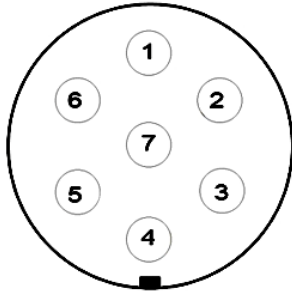

7-nap. pistoke DIN 1724

Sopii 7-napaiseen DIN 1724 pistorasiaan.

Napa	Toiminto	Väri
1	Vasen vilkku	keltainen
2	Takasumuvalo	sininen
3	Maadoitus	valkoinen
4	Oikea vilkku	vihreä
5	Oikea takavallo, rek.kilven valo, äärivalot	ruskea
6	Jarruvalot	punainen
7	Vasen takavallo, rek.kilven valo, äärivalot	musta

13-nap. pistoke DIN 11446 "Jaeger"

Sopii 13-nap. DIN 11446 pistorasiaan. Ei sovi 7-napaiseen pistorasiaan. Tarvitsee adapterin.

Napa	Toiminto	Väri
1	Vasen vilkku	keltainen
2	Takasumuvalo	sininen
3	Maadoitus virtapiireille 1-8	valkoinen
4	Oikea vilkku	vihreä
5	Oikea takavallo, rek.kilven valo, äärivalot	ruskea
6	Jarruvalot	punainen
7	Vasen takavallo, rek.kilven valo, äärivalot	musta
8	Peruutusvalot	harmaa
9	Jatkuva virta	pinkki
10	Latausvirta vaunun akulle	lila
11	Maadoitus virtapiirille 10	puna-sini
12	Vapaa (Perävaunun tunnistus)	
13	Maadoitus virtapiireille 9-12	pink-harm