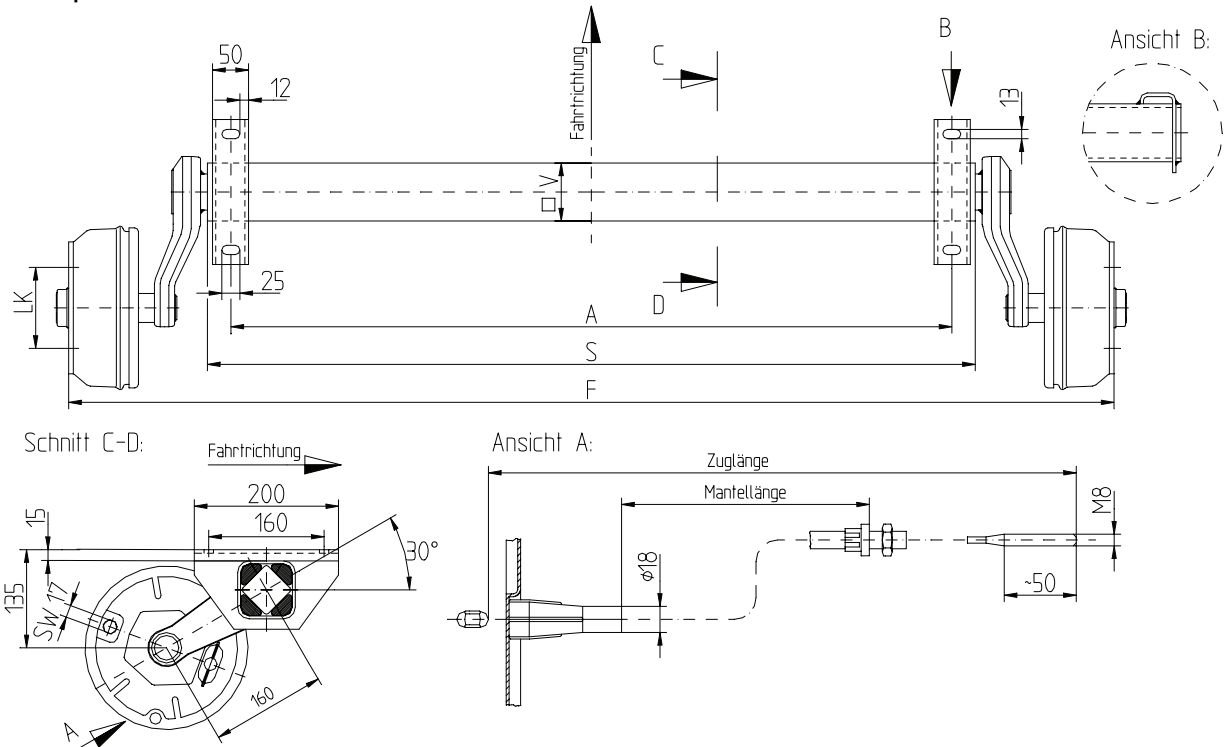

# NIEPER Gummifederachsen GFA 1050 und GFA 1350

Zul. Einpreßtiefen ET26 - ET40  
 wartungsfreie Radlagerung  
 Achskörper feuerverzinkt

## GFA 1050 – Radbremse 200x50 RAK (20-2425/1)

zul. Achslast 1050 kg

				LK Radschr.	4/-/100 Kegel	5/-/112 Kegel	5/-/112 Kugelbund			
A	S	F	V	Gewicht	Art.nr.	Art.nr.	Art.nr.	Z	M	Nettopreis
1000	1065	1450	80	50,1 kg	10821000	10822000	10823000	940	730	569,50 €
1100	1165	1550	80	51,1 kg	10821100	10822100	10823100	940	730	575,02 €
1200	1265	1650	80	52,1 kg	10821200	10822200	10823200	1040	830	580,56 €
1300	1365	1750	80	53,1 kg	10821300	10822300	10823300	1040	830	586,07 €
1400	1465	1850	80	54,1 kg	10821400	10822400	10823400	1240	1030	591,60 €
1500	1565	1950	80	55,1 kg	10821500	10822500	10823500	1240	1030	597,14 €
1600	1665	2050	80	56,1 kg	10821600	10822600	10823600	1340	1130	602,66 €
1700	1765	2150	80	57,1 kg	10821700	10822700	10823700	1340	1130	608,19 €
1800	1865	2250	80	58,1 kg	10821800	10822800	10823800	1440	1230	613,72 €
1900	1965	2350	80	59,1 kg	10821900	10822900	10823900	1440	1230	619,25 €